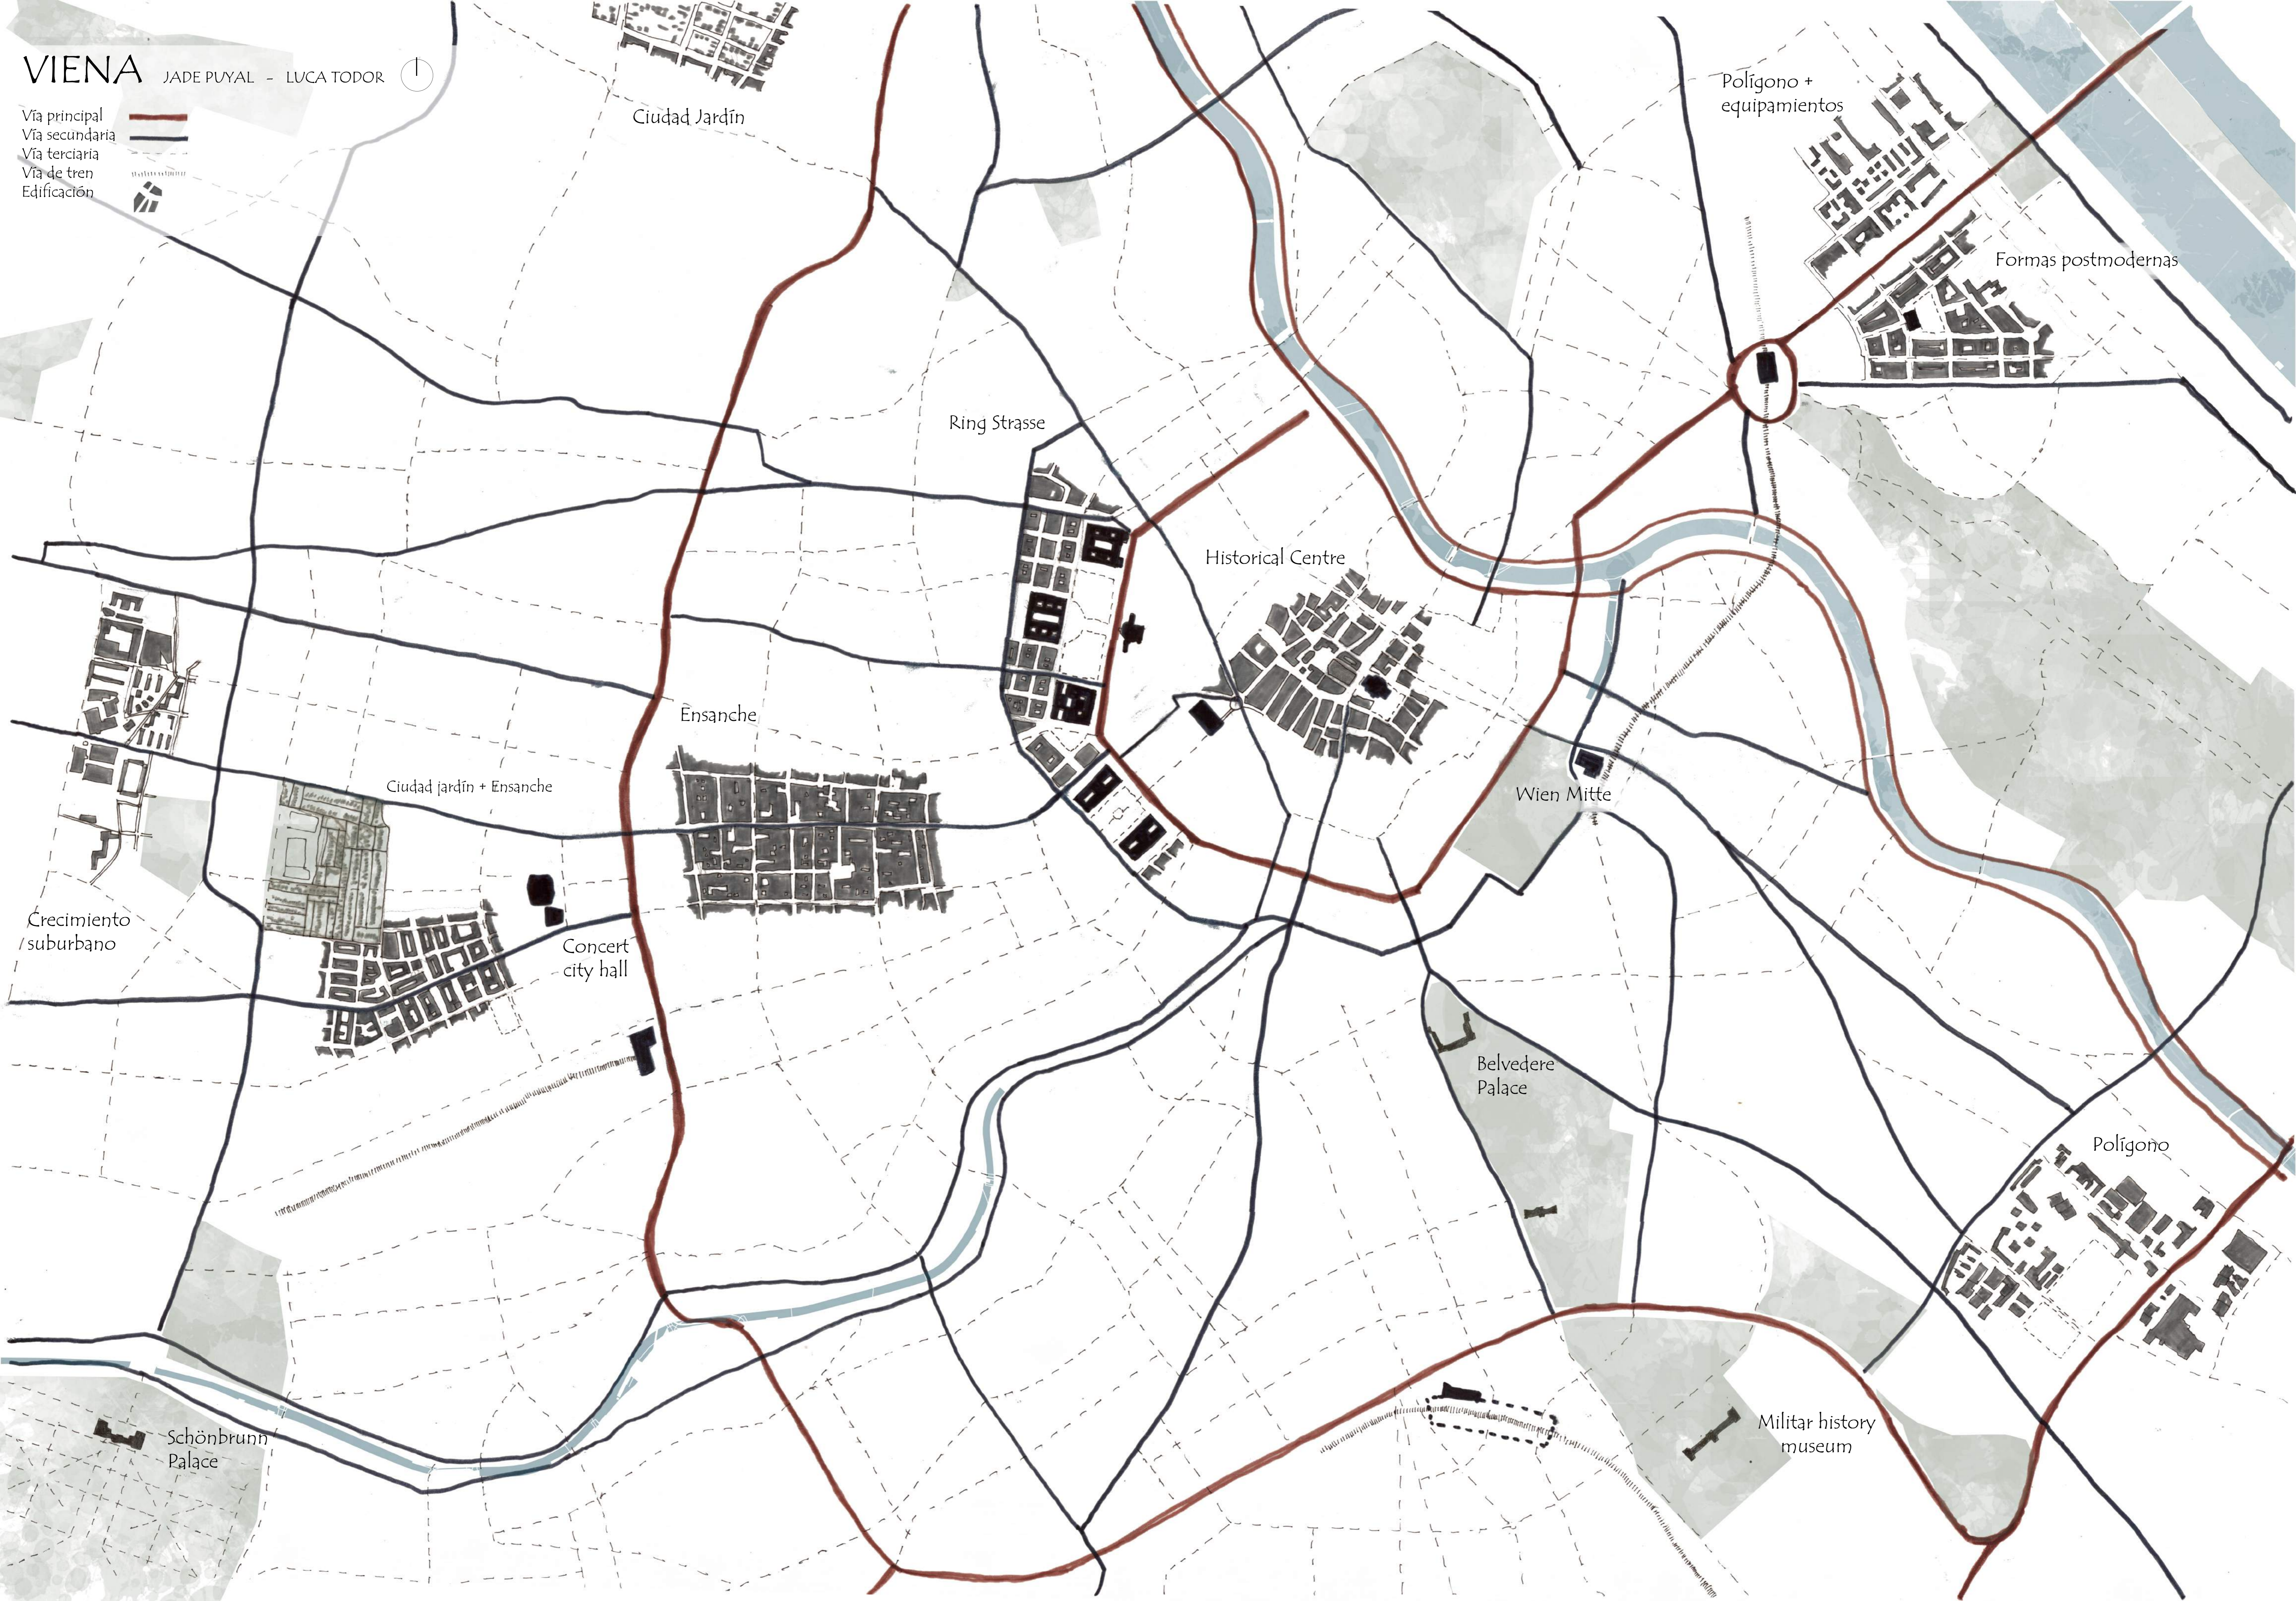

# VIENA

JADE PUYAL - LUCA TODOR

- Vía principal
- Vía secundaria
- Vía terciaria
- Vía de tren
- Edificación

Ciudad Jardín

Ring Strasse

Historical Centre

Ensanche

Ciudad jardín + Ensanche

Crecimiento suburbano

Concert city hall

Wien Mitte

Belvedere Palace

Polígono + equipamientos

Formas postmodernas

Polígono

Militar history museum

Schönbrunn Palace