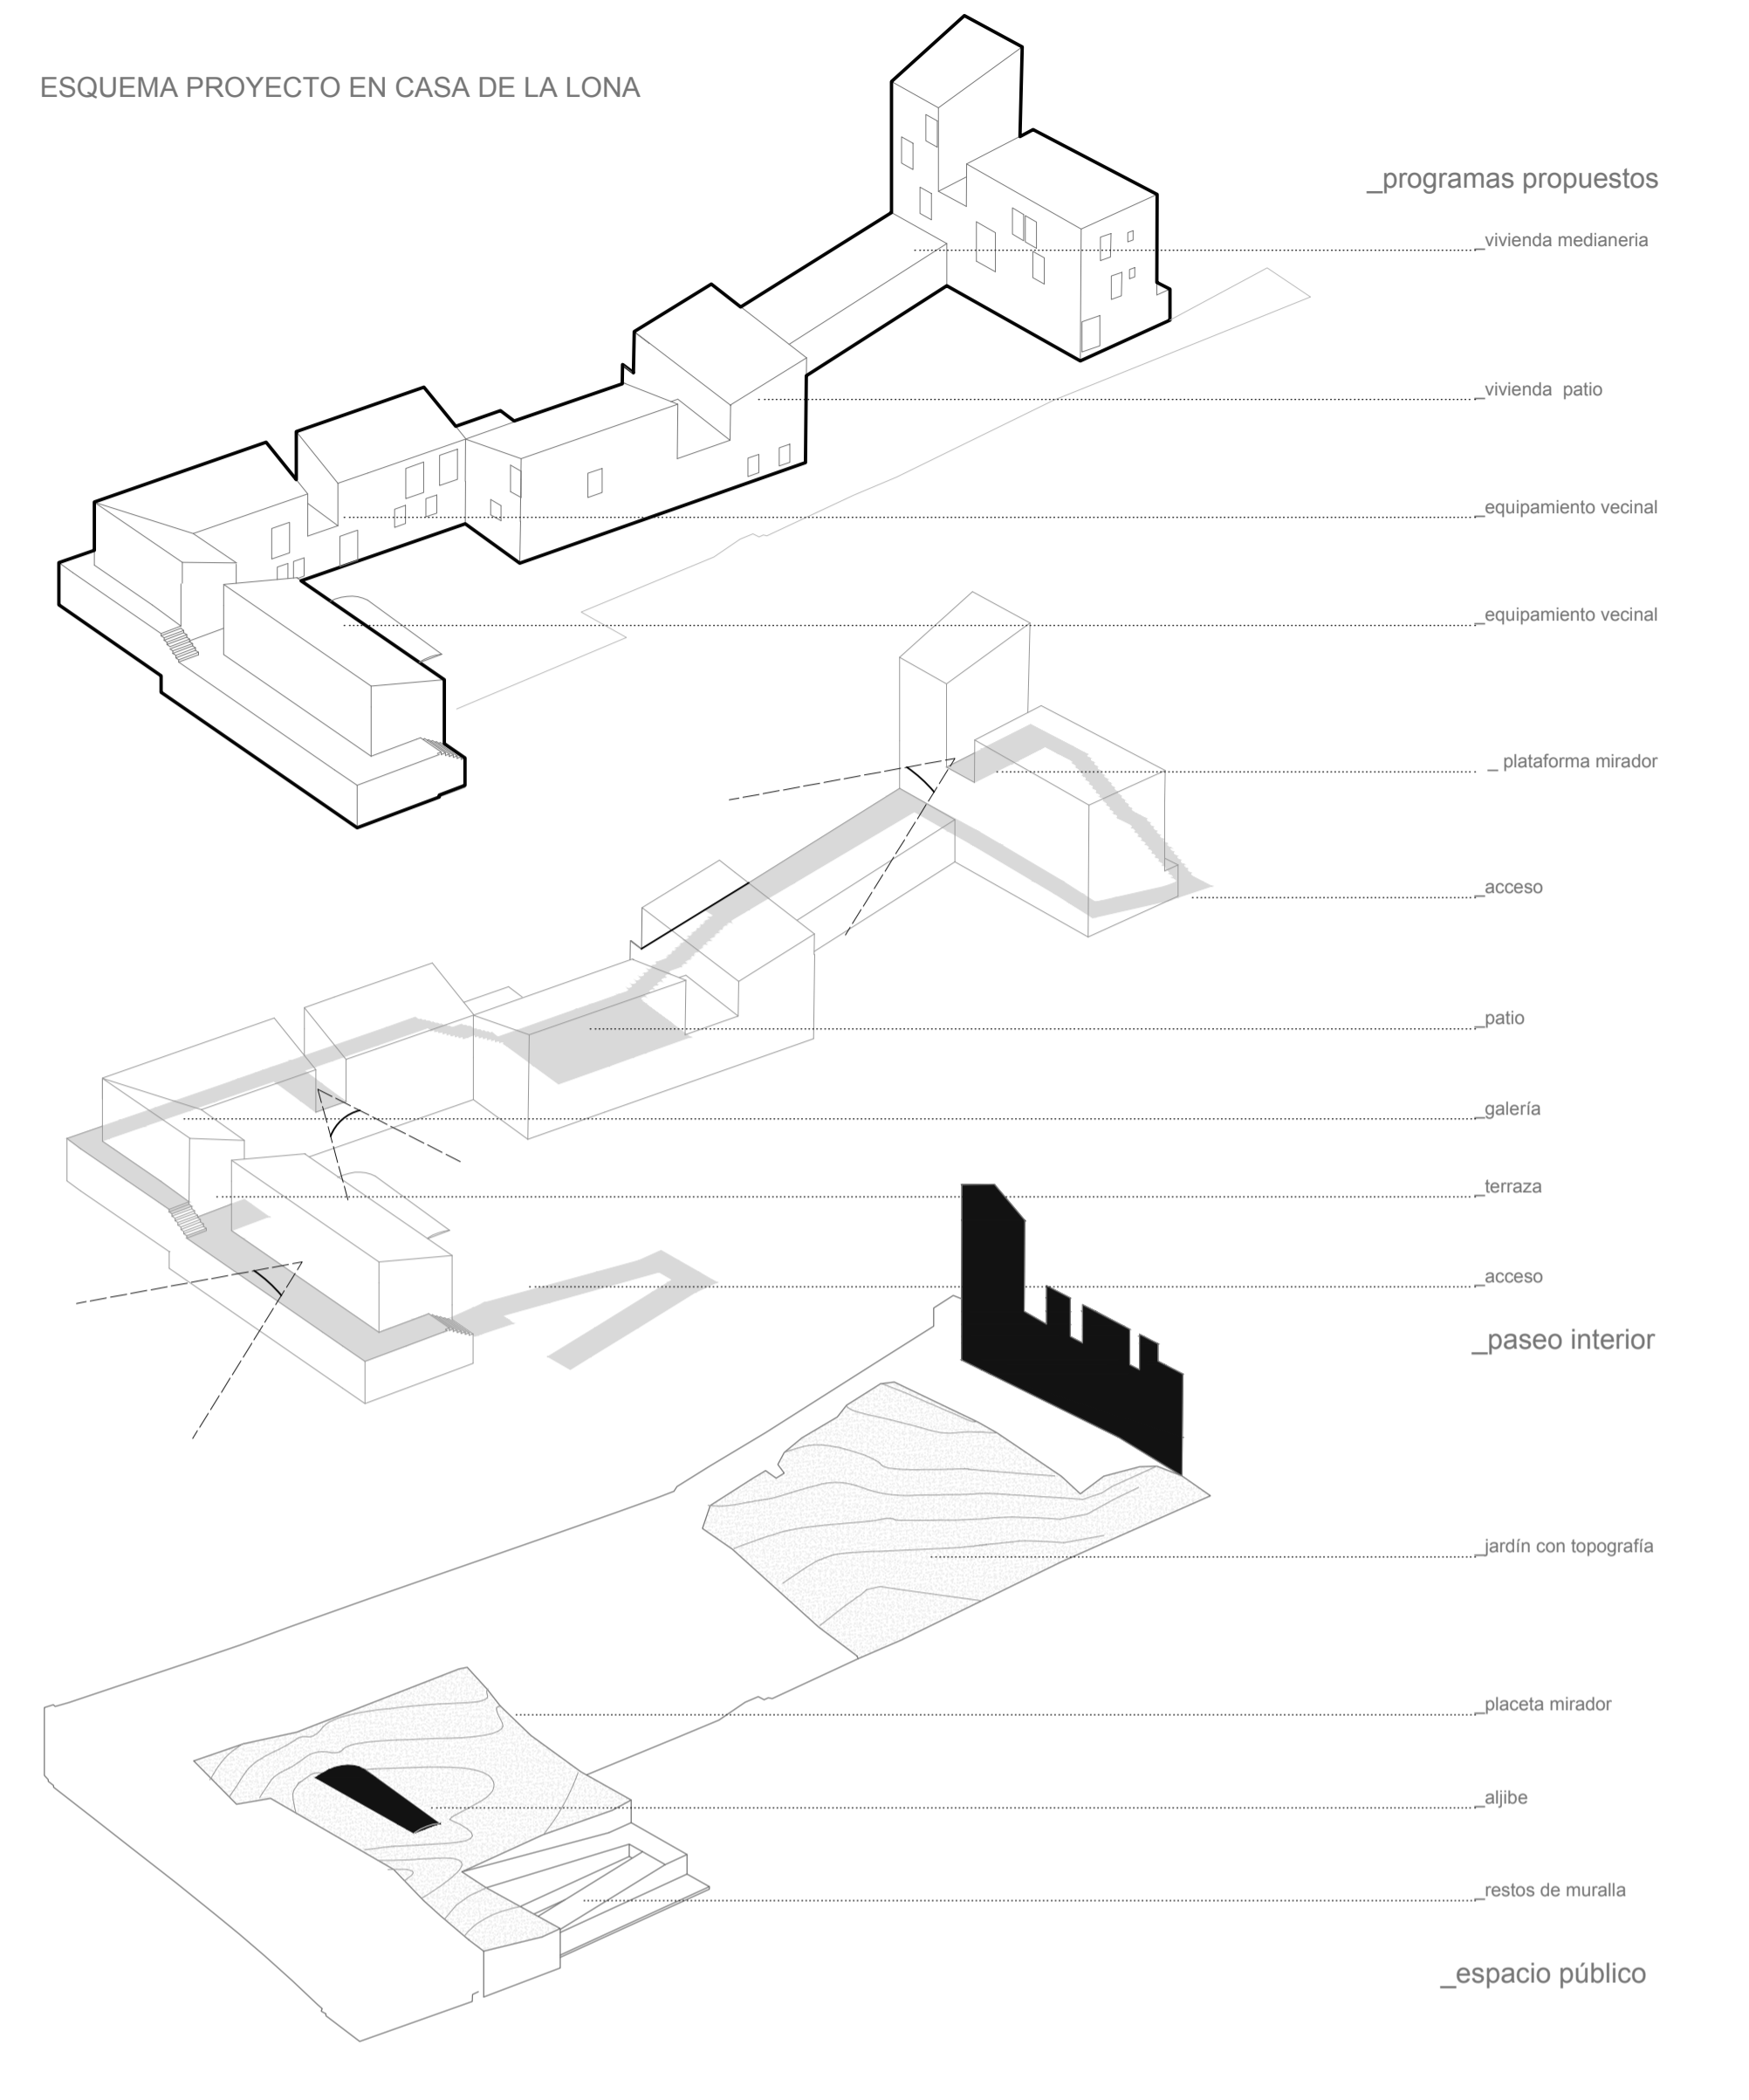

LEYENDA TIPOLOGÍA DE VIVIENDA

- _vacios urbanos
- _viviendas alineadas a la calle
- _viviendas con patio
- _viviendas con terraza
- _viviendas en medianera

FRAGMENTO URBANO

- _viviendas con terraza
- _viviendas alineadas a la calle
- _viviendas con patio
- _vacios urbanos
- _viviendas alineadas a la calle
- _viviendas en medianera

ESQUEMA PROYECTO EN CASA DE LA LONA

- _programas propuestos
- _vivienda medianera
- _vivienda patio
- _equipamiento vecinal
- _equipamiento vecinal
- _plataforma mirador
- _acceso
- _patio
- _galería
- _terracea
- _acceso
- _paseo interior
- _jardín con topografía
- _placeta mirador
- _aljibe
- _restos de muralla
- _espacio público

- privados
- públicos
- _recorridos

- _terracea
- _plaza mirador
- _patio
- _jardín
- _equipamiento vecinal