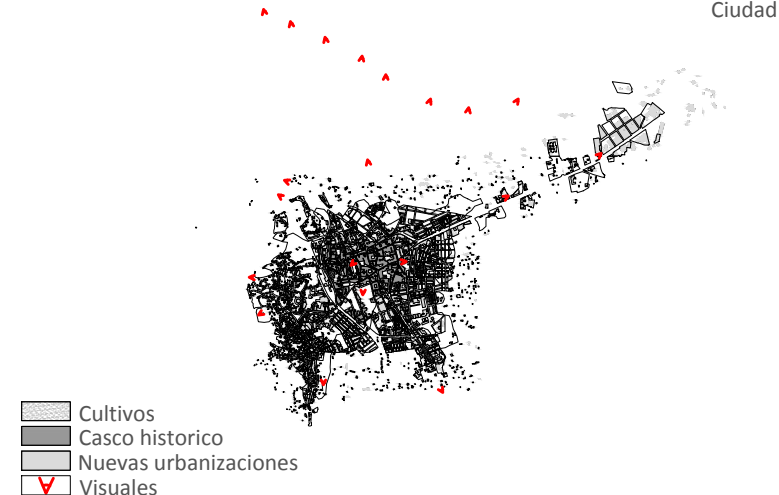

# CONJUNTOS HISTÓRICOS DEL REINO DE GRANADA. BAZA RELACIÓN DEL CONJUNTO HISTÓRICO CON SU ENTORNO

0m 100 200 500 1:20.000  
Prof. Ángel Fernández Avidad  
Raquel Arenas Rodríguez

- Cultivos
- Casco historico
- Nuevas urbanizaciones
- Visuales