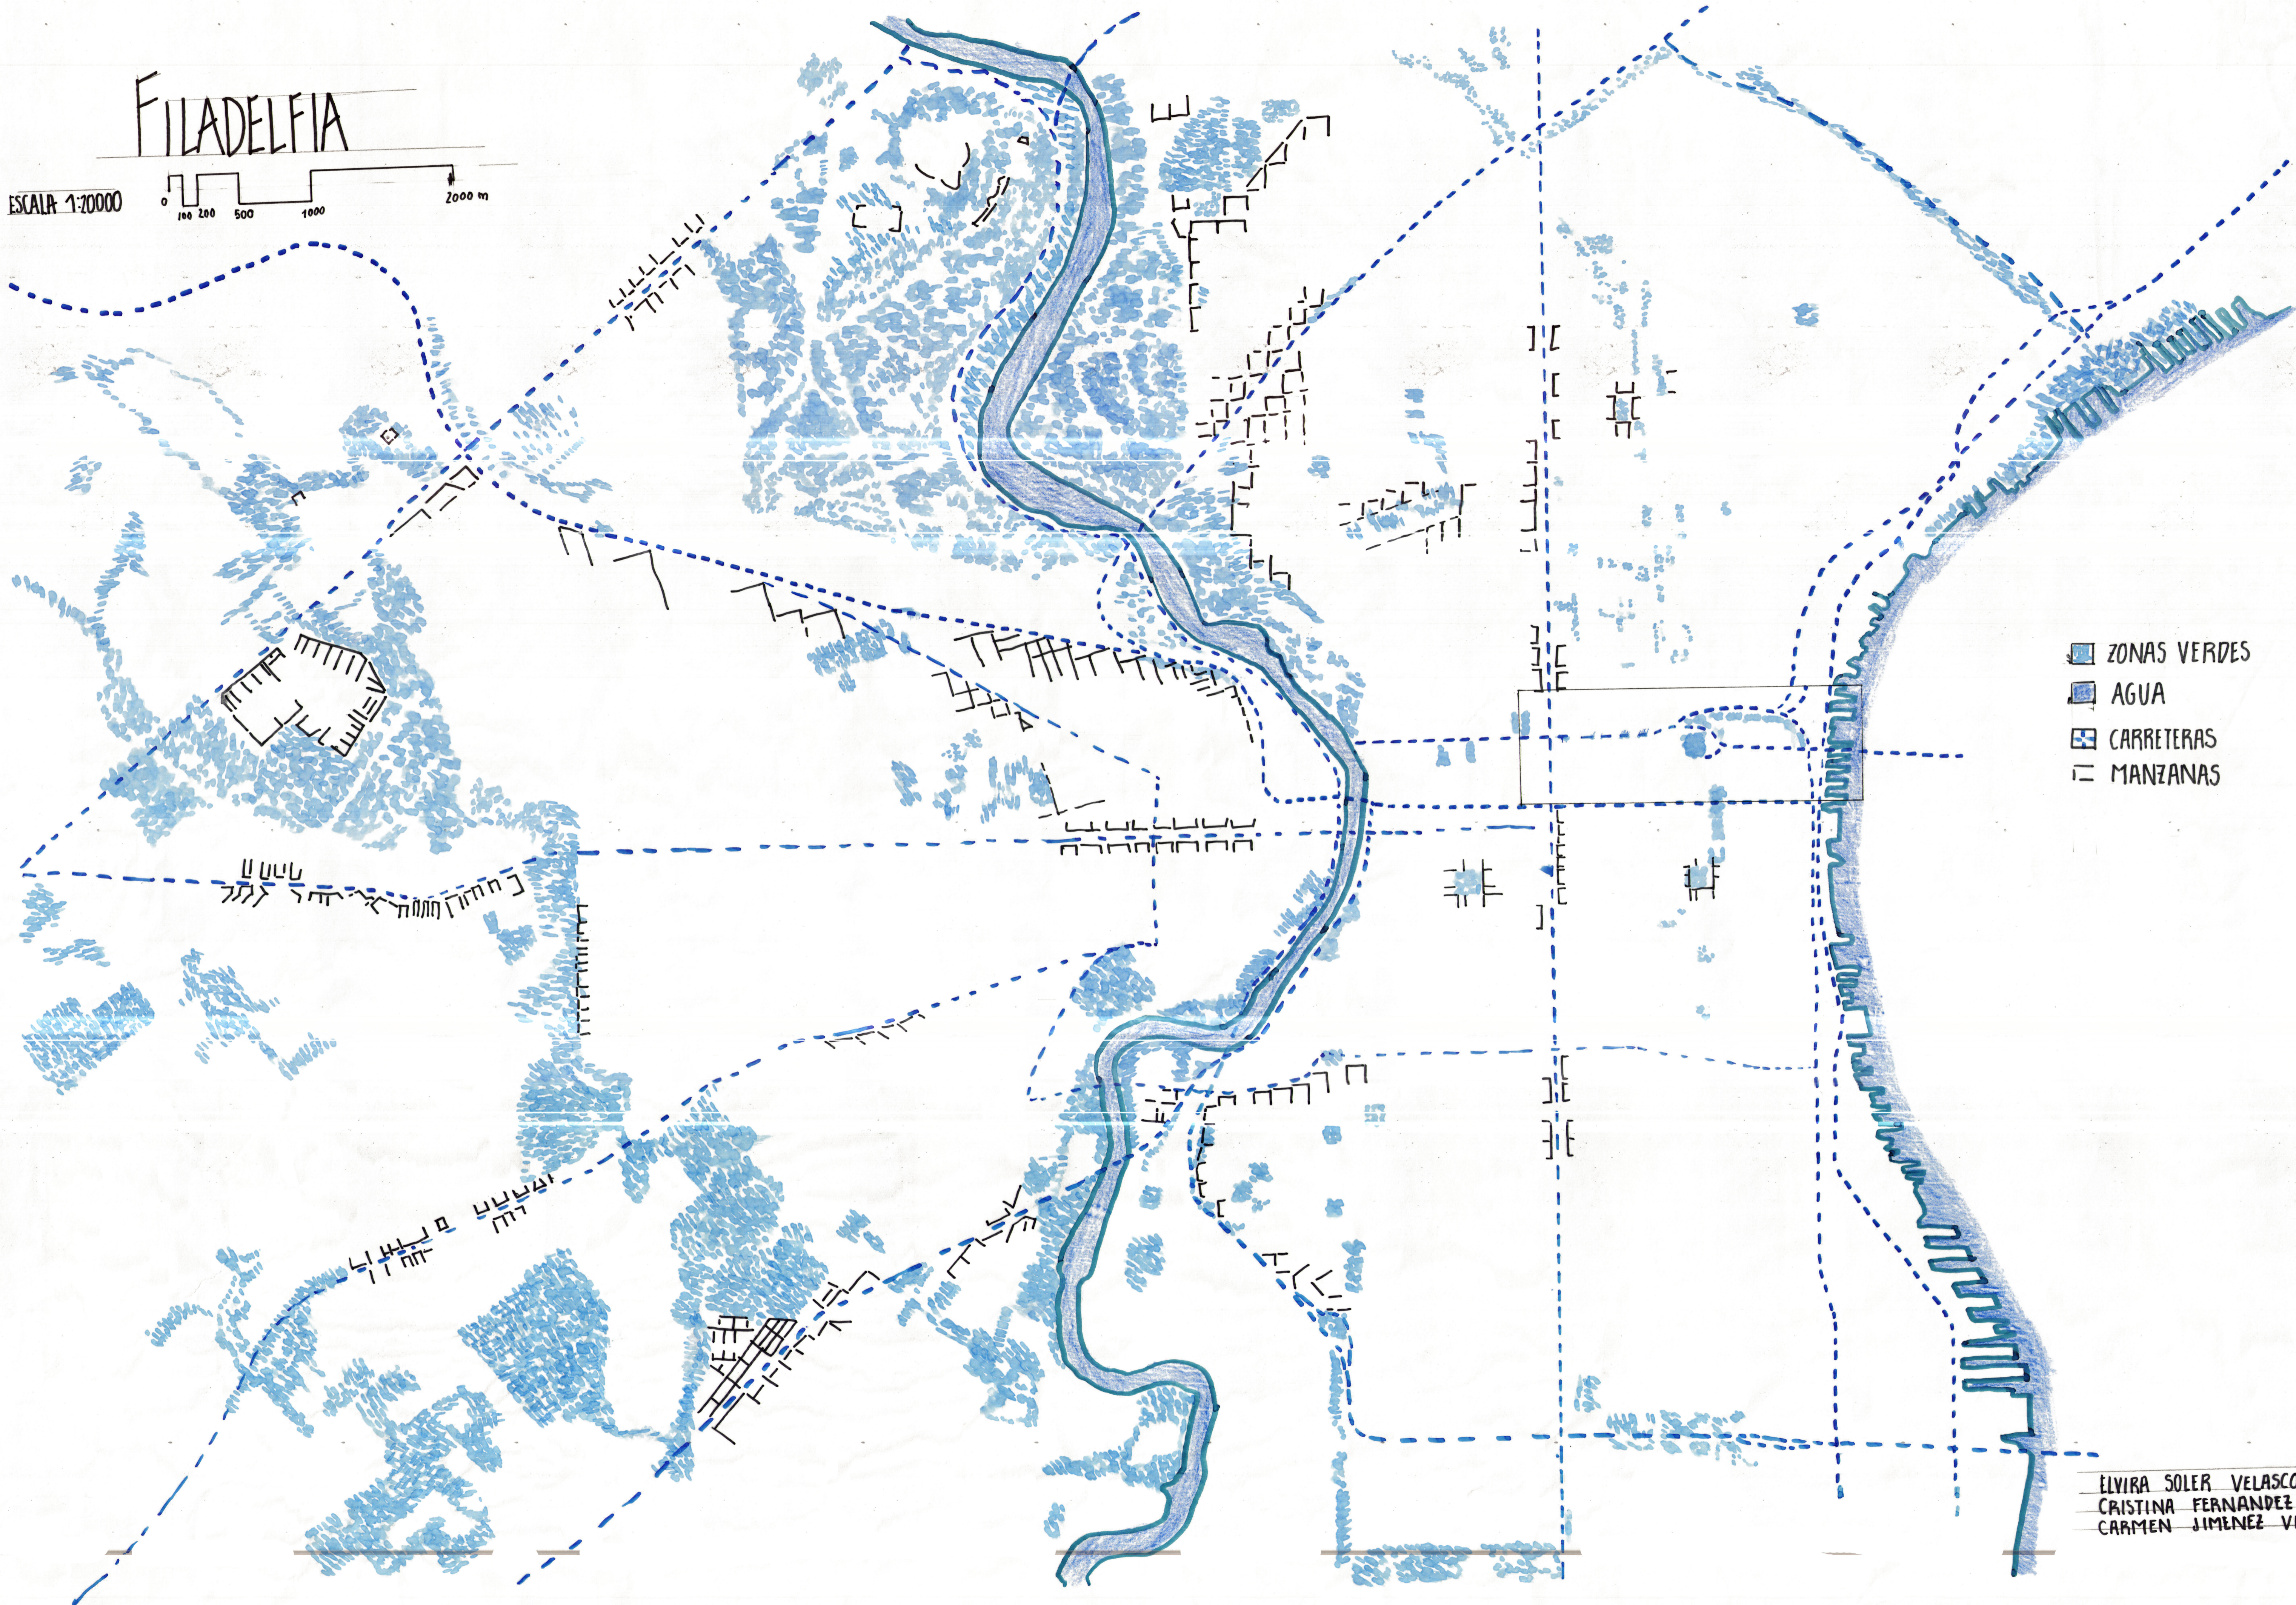

# FILADELFIA

ESCALA 1:20000

- ZONAS VERDES
- AGUA
- CARRETERAS
- MANZANAS

ELVIRA SOLER VELASCO  
CRISTINA FERNANDEZ JIMENEZ  
CARMEN JIMENEZ VELASCO