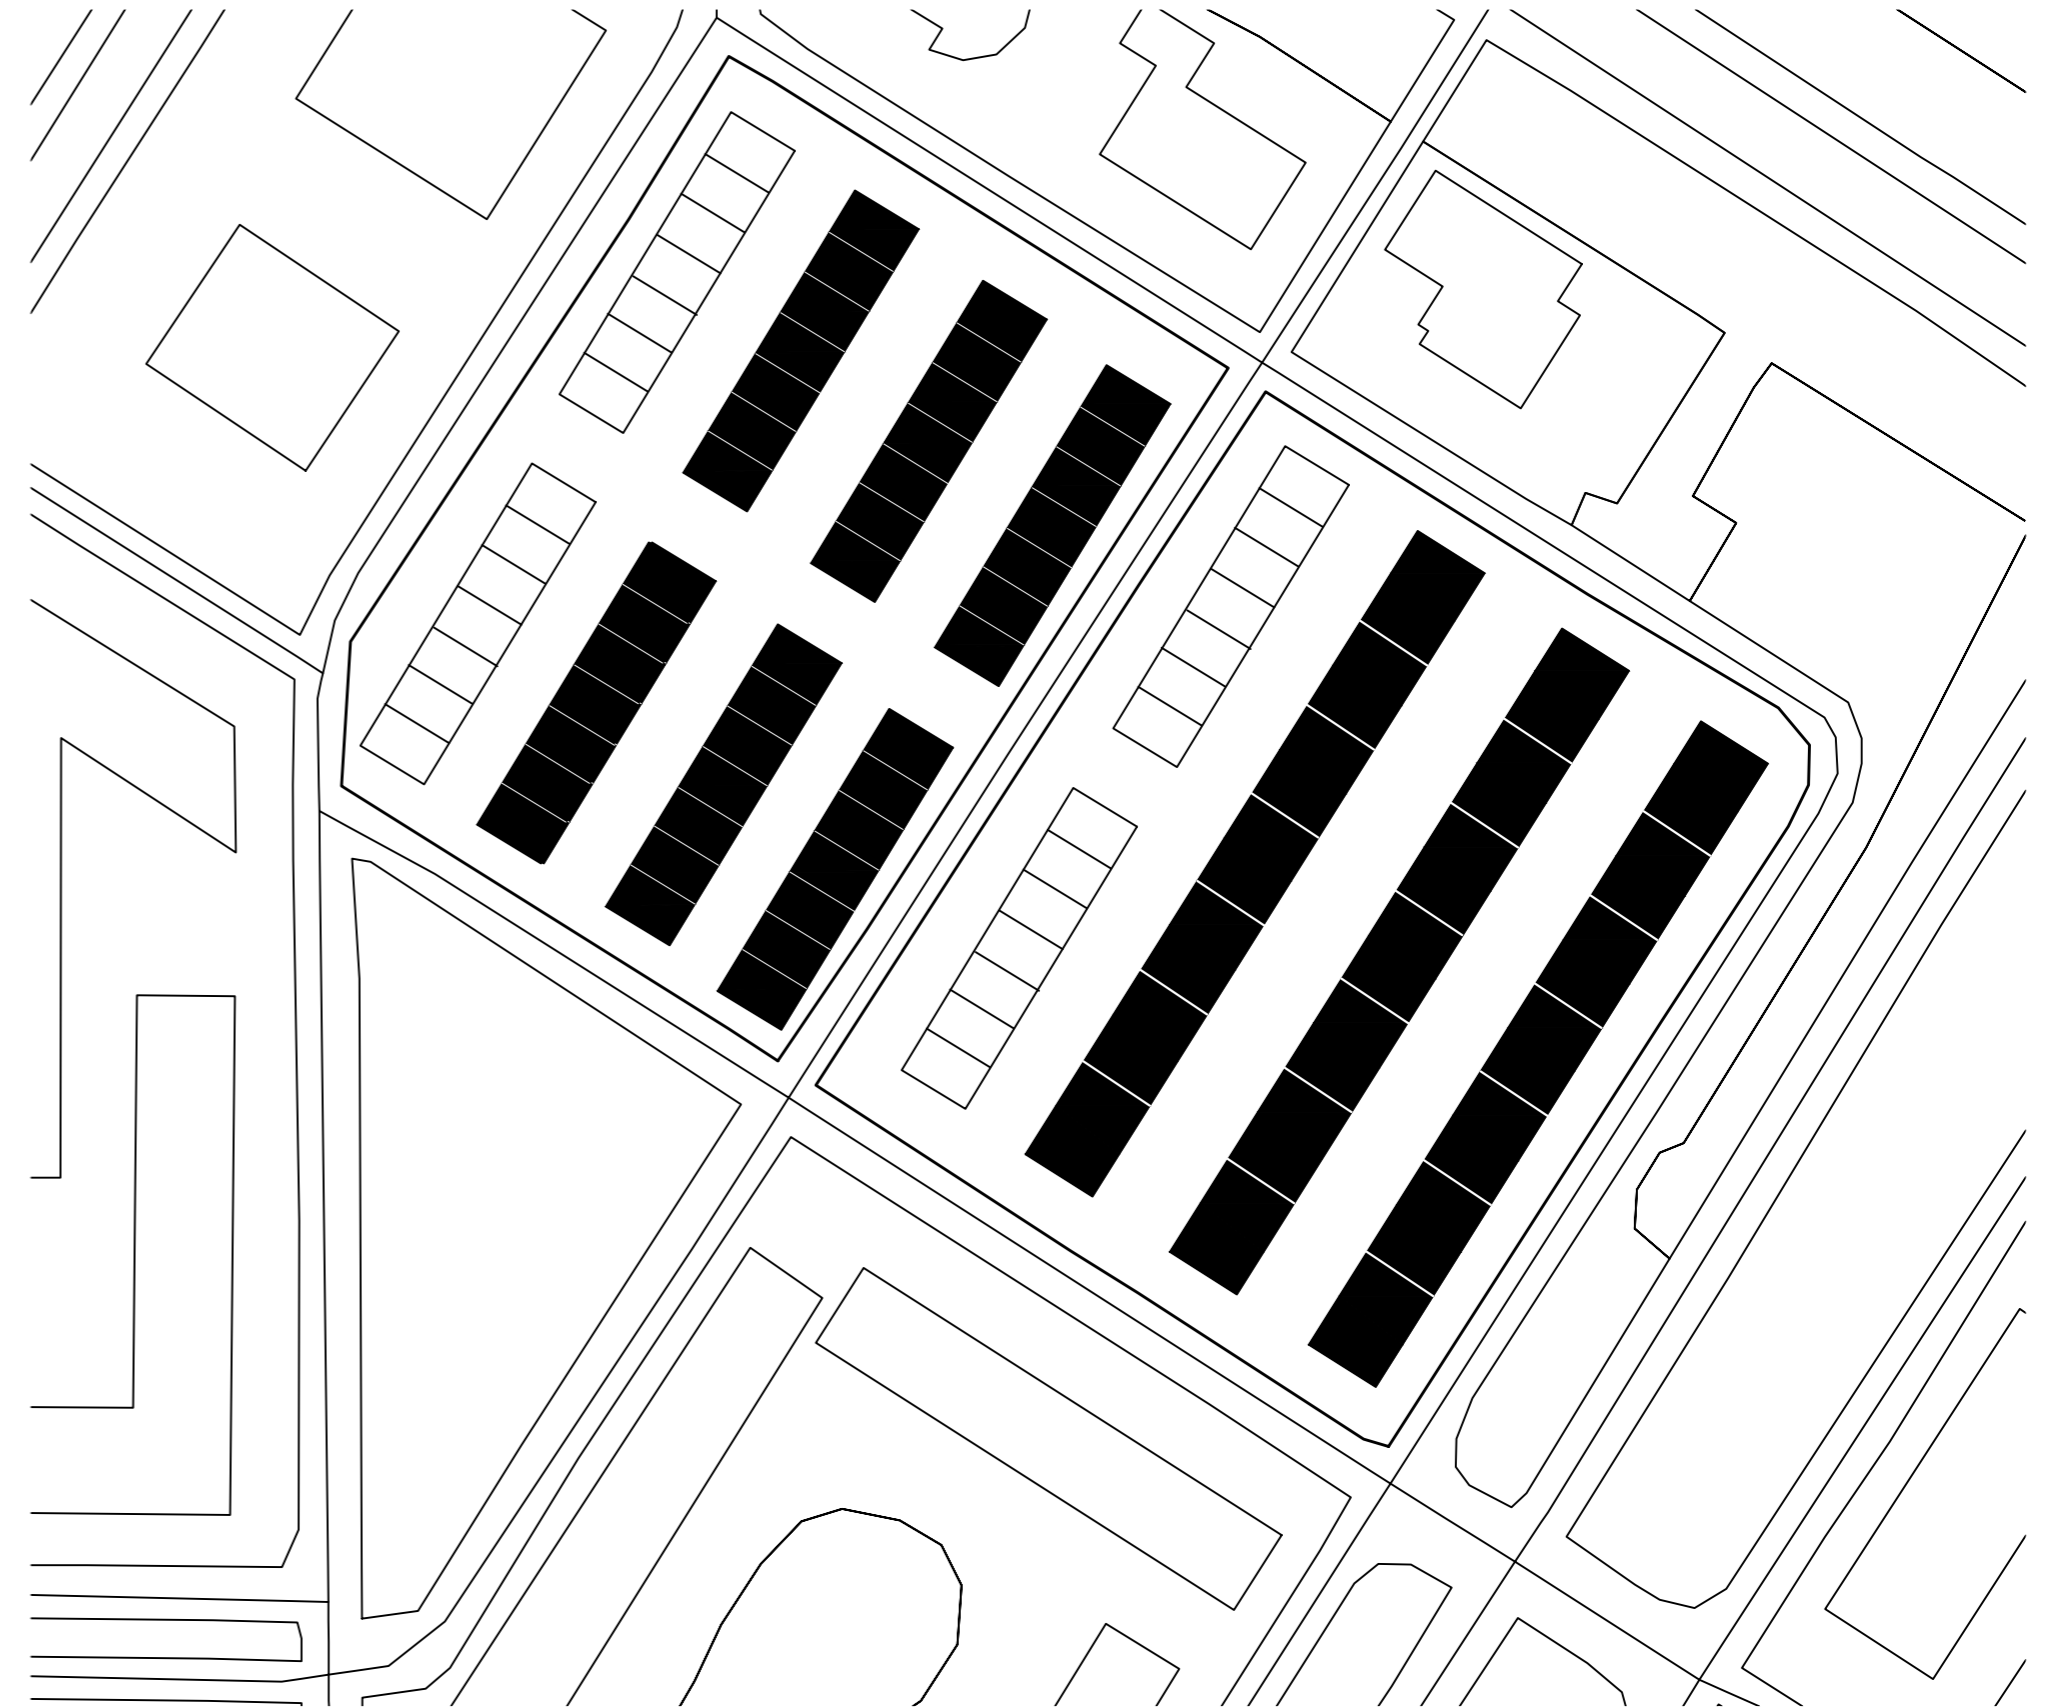

DENSIDAD BAJA

ANTES

Hectárea de parcela bruta 1,65 ha
Vivienda/hectárea 30 v/ha
Nº viviendas unifamiliares 21 v
Altura 1

Nº viviendas unifamiliares 14 v
Altura 3

TOTAL DE VIVIENDAS 1,65 ha

DESPUES