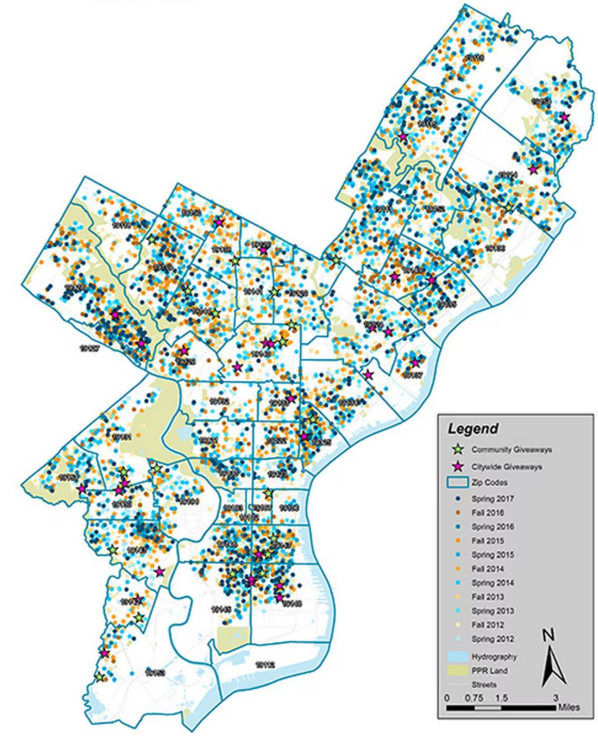

TreePhilly Yard Tree Giveaway Distribution By Year: 2012 - 2017