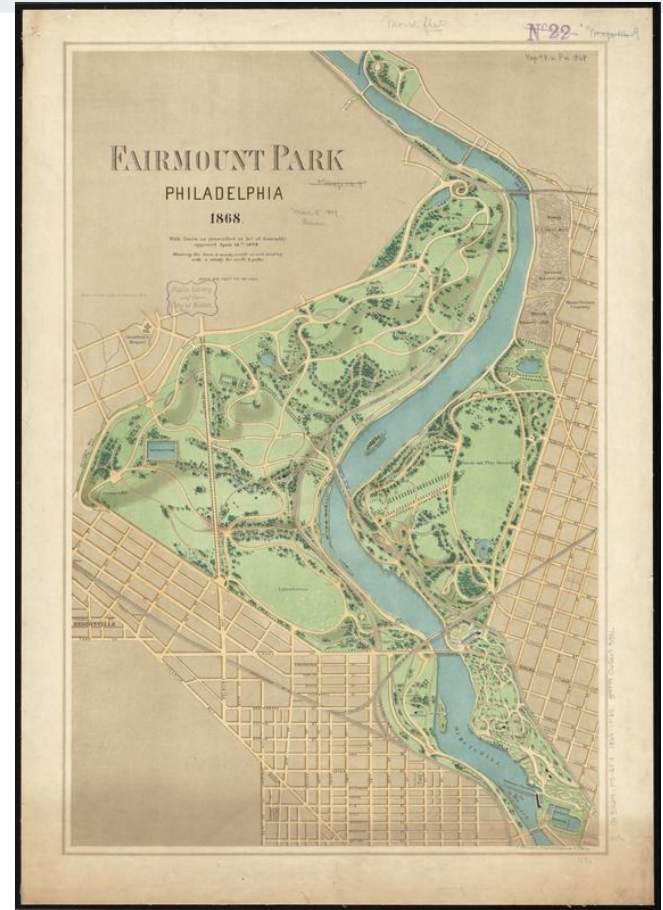

## PUNTOS CLAVE

- ESPACIOS VERDES
- TREE PHILLY PLAN
- LA IMPORTANCIA DEL RÍO
- SCHUYLKILL RIVER TRAIL
- OPINIÓN CRÍTICA
- BIBLIOGRAFÍA

---

# ESPACIOS VERDES

- FAIRMOUNT PARK
- BENJAMIN FRANKLIN PARK