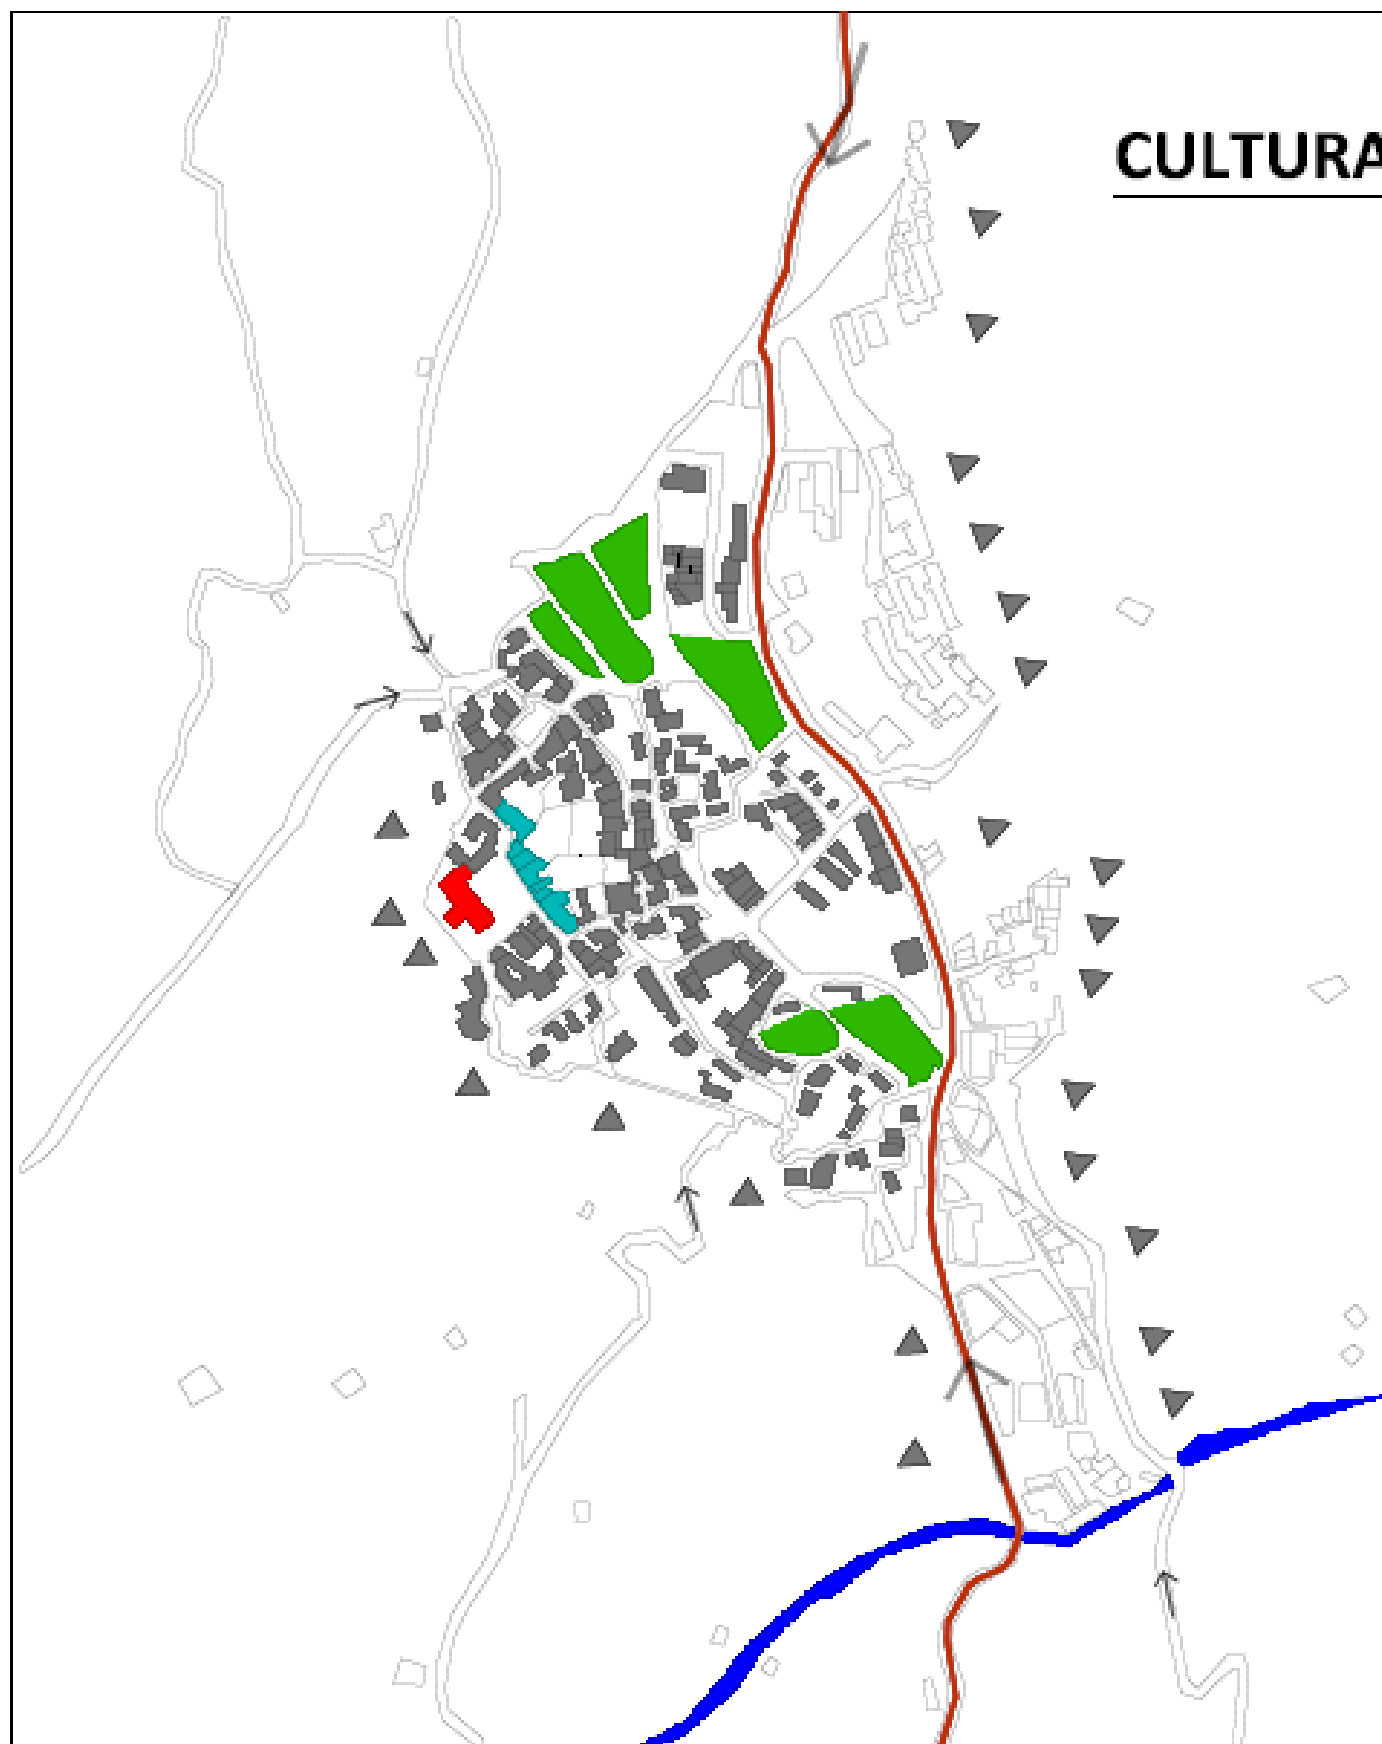

## CULTURA DE LA CIUDAD

### INFORMACI3N

- POBLACI3N: 355 HABITANTES
- SUPERFICIE: 15 KM2
- DENSIDAD: 22.4 HAB./KM2
- APROX. VIVIENDAS EN CASCO HISTORICO : 56
- APROX. VIVIENDAS RESTANTES : 24
- APROX. VIVIENDAS TOTALES : 80

### REFERENCIAS

- █ CASCO HISTORICO
- █ SISTEMA VERDE
- █ EDIFICIOS RELIGIOSOS
- █ EDIFICIOS HISTORICOS
- ← ACCESOS PRINCIPALES
- ↑ ACCESOS SECUNDARIOS
- CALLES PRINCIPALES
- SISTEMA HIDRICO
- ◄ VISUALES OPTICAS