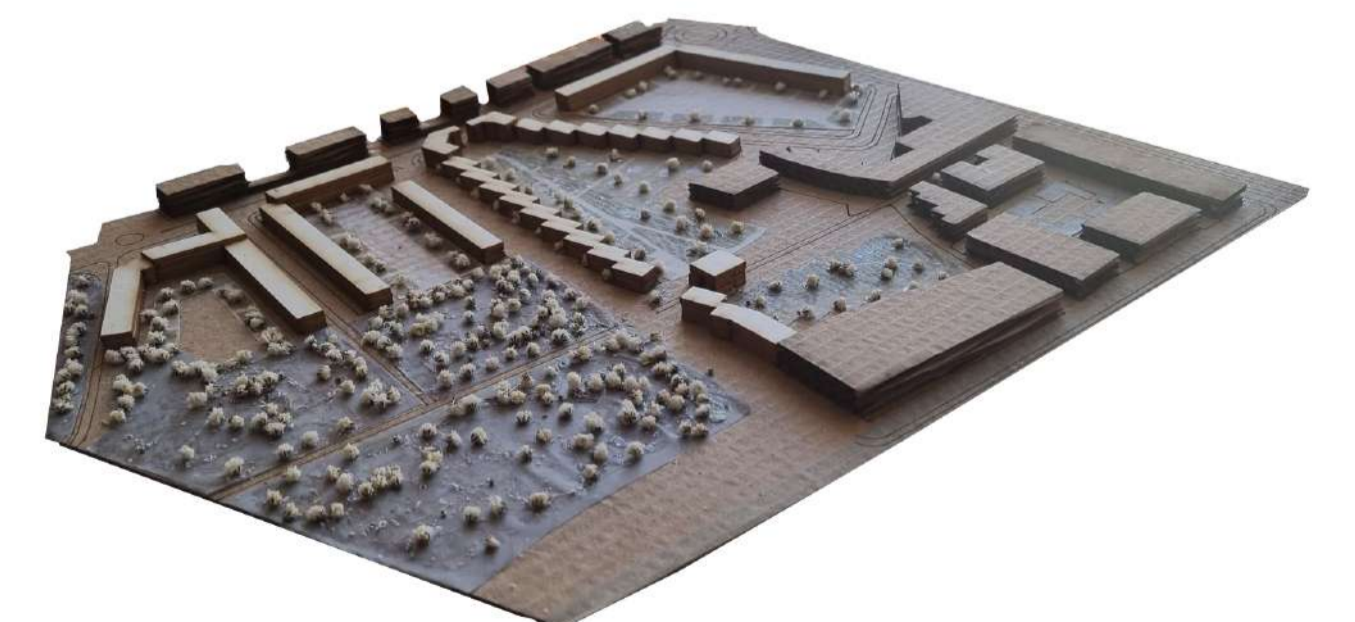

ECO-CONNECTIONS

ESCALA 1:500

DWELLING 1 & 2 (65.79 m²)

- K1 - 6.37 m²
- DR1 - 22.19 m²
- R1 - 15.52 m²
- R1 - 12.04 m²
- B1 - 4.63 m²

ESCALA 1:200

ESCALA 1:1250