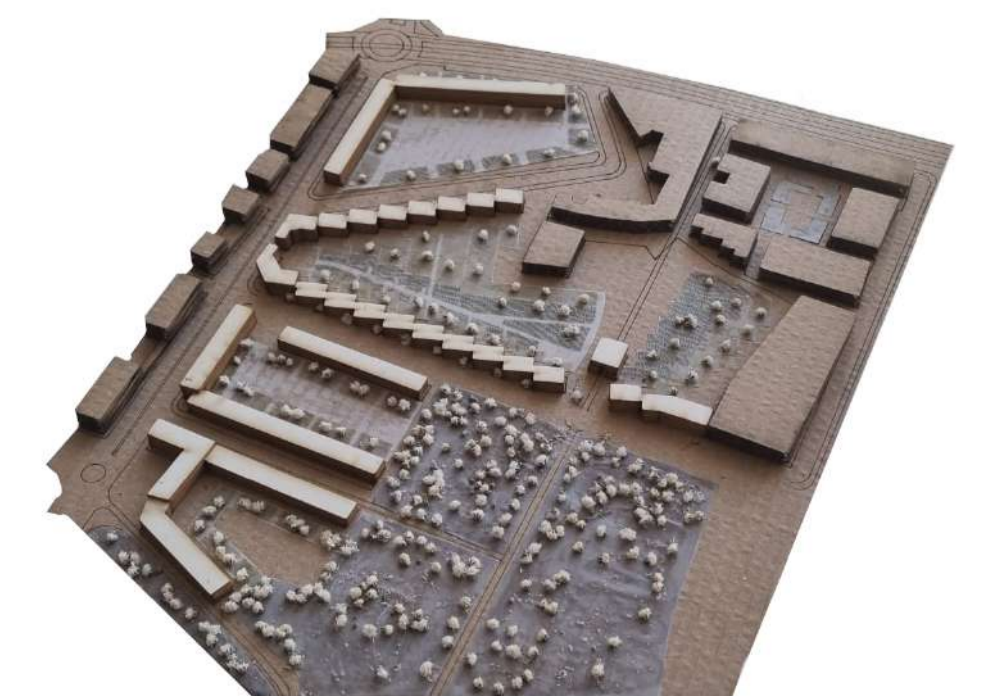

ECO-CONNECTIONS

ESCALA 1:500

DWELLING 1 & 2 (65.79 m²)

- K1 - 6.37 m²
- DR1 - 22.19 m²
- R1 - 15.52 m²
- R1 - 12.04 m²
- B1 - 4.63 m²

ESCALA 1:200

ESCALA 1:1250