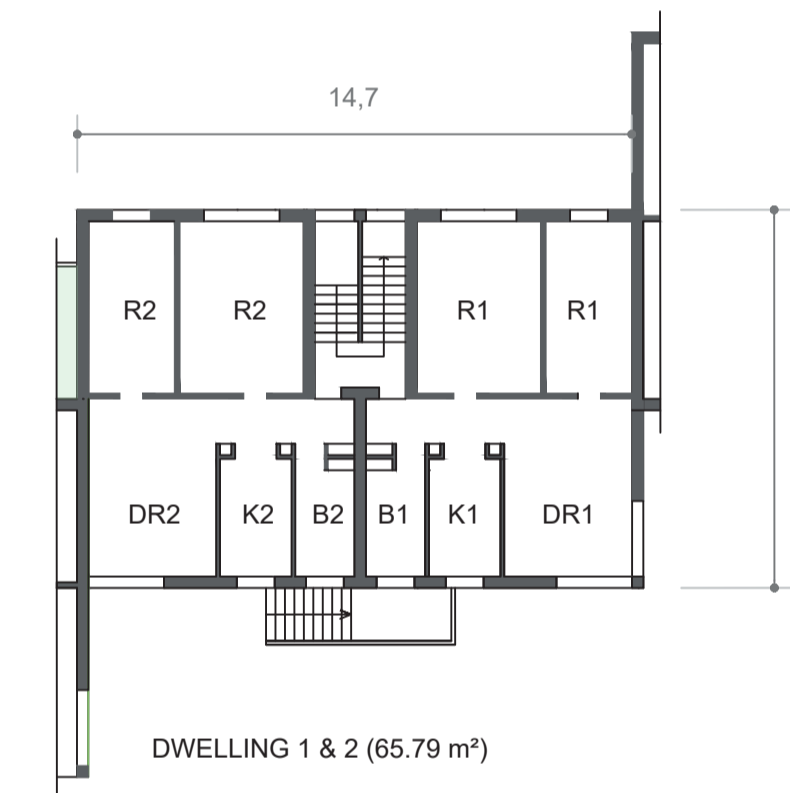

ECO-CONNECTIONS

ESCALA 1:500

DWELLING 1 & 2 (65.79 m²)

- K1 - 6.37 m²
- DR1 - 22.19 m²
- R1 - 15.52 m²
- R1 - 12.04 m²
- B1 - 4.63 m²

ESCALA 1:200

ESCALA 1:1250