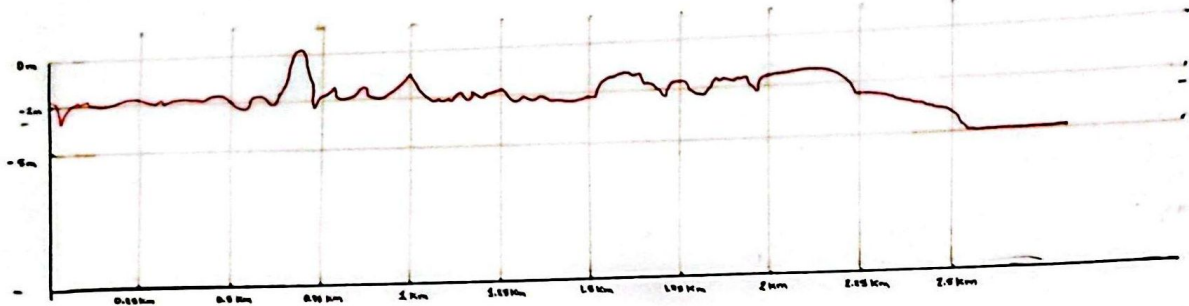

FORMA URBANA
 ALMERE
 Escala 1:5.000

- Borde de estudio
- Borde ecológico
- Parques
- Plazas públicas
- Arquitecturas Singulares
- Nodos
- Vias Principales

ALMERE RELIEVE

- Limite de ventana.
- Zonas con elevación.
- Cuerpos de Agua.
- Edificios Altos.
- Principales Vistas.
- Dirección de vistas.
- Curvas de nivel a 1 metro.
- Calles principales.